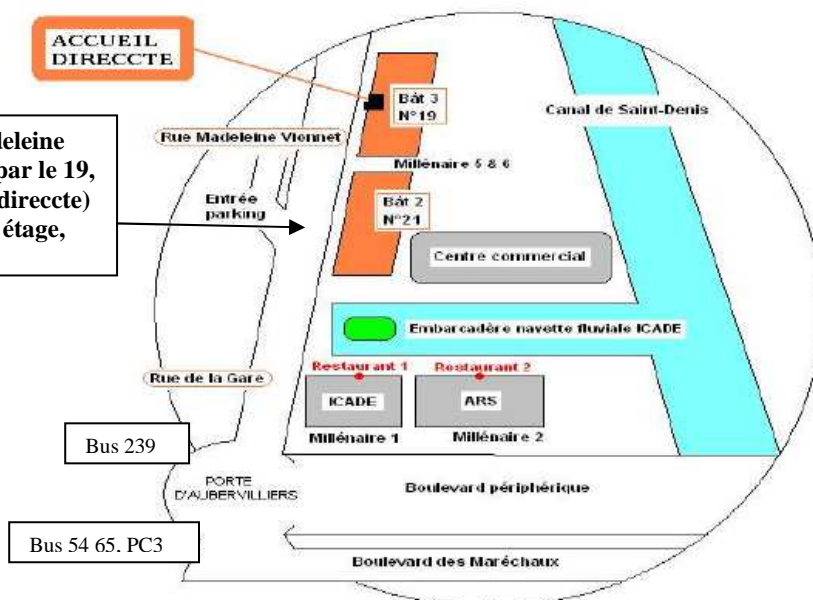

Plan d'accès

Les bureaux de la MEP sont
au 7ème étage – Bâtiment 2
Secrétariat - bureau B2 – 704

ACCES par le n° 21, rue Madeleine Vionnet jusqu'à 14h15. Ensuite par le 19, rue Madeleine Vionnet (accueil directe)
Information collective au 7ème étage, salle B2 - 710