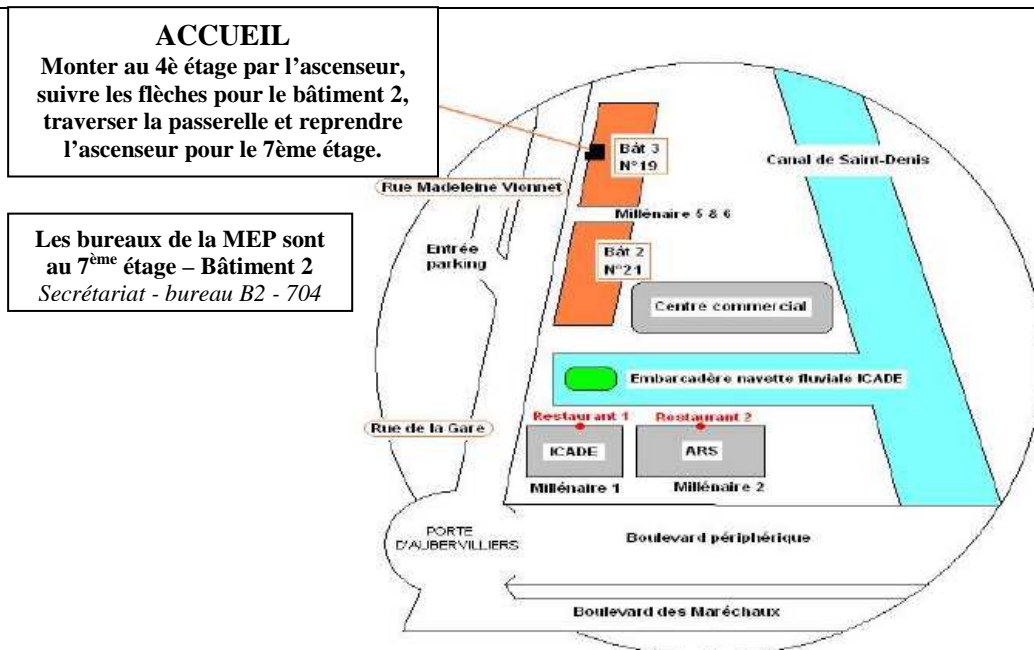

Accès-Accueil : 19 rue Madeleine Vionnet
(Prolongement de la rue de la Gare)
93 300 Aubervilliers

Venir en transports en commun

Métro

- Métro Corentin Cariou (ligne 7), puis navette fluviale Icade
- Métro Porte de la Chapelle (ligne 12), puis Bus 65, Arrêt « Haie de Coq » ou Bus 239, Arrêt « Magasins Généraux » ou PC 3 Arrêt « Porte d'Aubervilliers »

RER : RER ligne B, Station La Plaine – Stade de France ligne B, et bus 239

Bus

- Bus n°54, et PC3, Arrêt « Porte d'Aubervilliers »
- Bus n°65, Arrêt « Haie de Coq »
- Bus n°239, Arrêt « Magasins Généraux »
- Station Vélib n°19106, 35 rue de la Gare

Accès voiture : Périphérique, sortie Porte d'Aubervilliers. De l'autoroute A1, sortie Périphérique Est, puis Porte d'Aubervilliers. Le parking du centre commercial est gratuit les 3 premières heures.

Plan d'accès