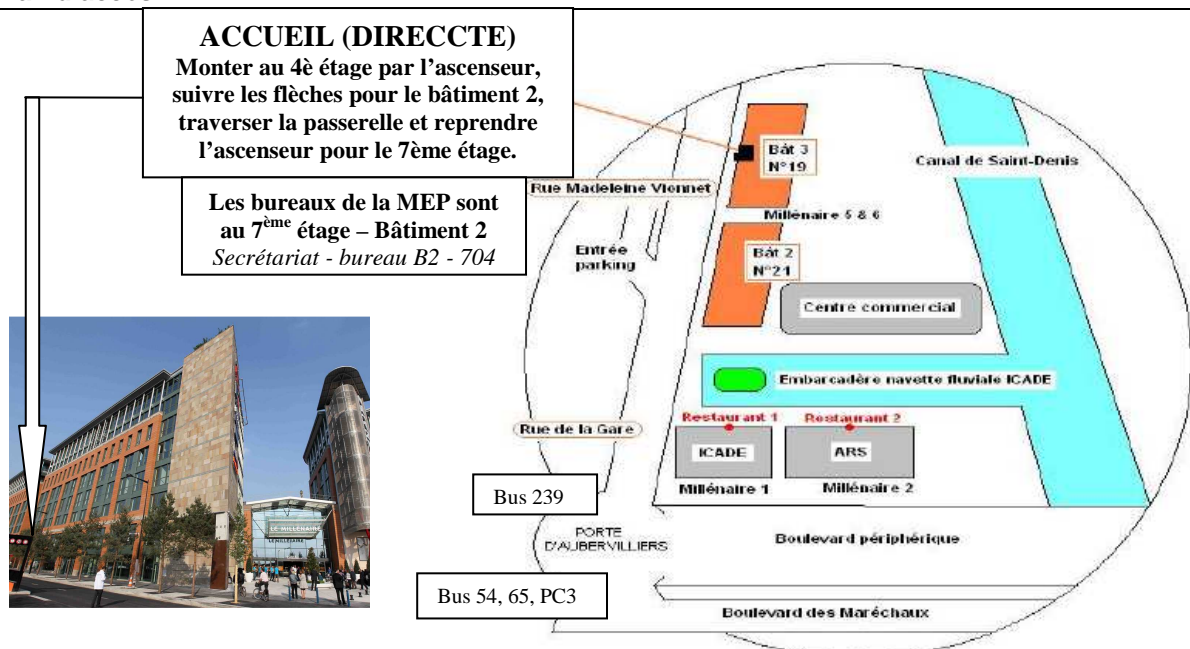

Accès-Accueil : 19 rue Madeleine Vionnet
(Prolongement de la rue de la Gare)
93 300 Aubervilliers

Venir en transports en commun

Métro

- Métro Corentin Cariou (ligne 7), puis navette fluviale Icade
- Métro Porte de la Chapelle (ligne 12), puis Bus 65, Arrêt « Skanderberg » ou Bus 239, Arrêt « Parc du Millénaire » ou PC 3 Arrêt « Porte d'Aubervilliers »

RER : RER B, Station La Plaine – Stade de France, et bus 239 Arrêt « Parc du Millénaire »

Bus

- Bus n°54, PC3, Arrêt « Porte d'Aubervilliers », Bus n°65 « Skanderberg »
- Bus n°239, Arrêt « Parc du Millénaire »
- Station Vélib n°19106, 35 rue de la Gare

Accès voiture : Périphérique, sortie Porte d'Aubervilliers. De l'autoroute A1, sortie Périphérique Est, puis Porte d'Aubervilliers. Le parking du centre commercial est gratuit les 3 premières heures.

Plan d'accès