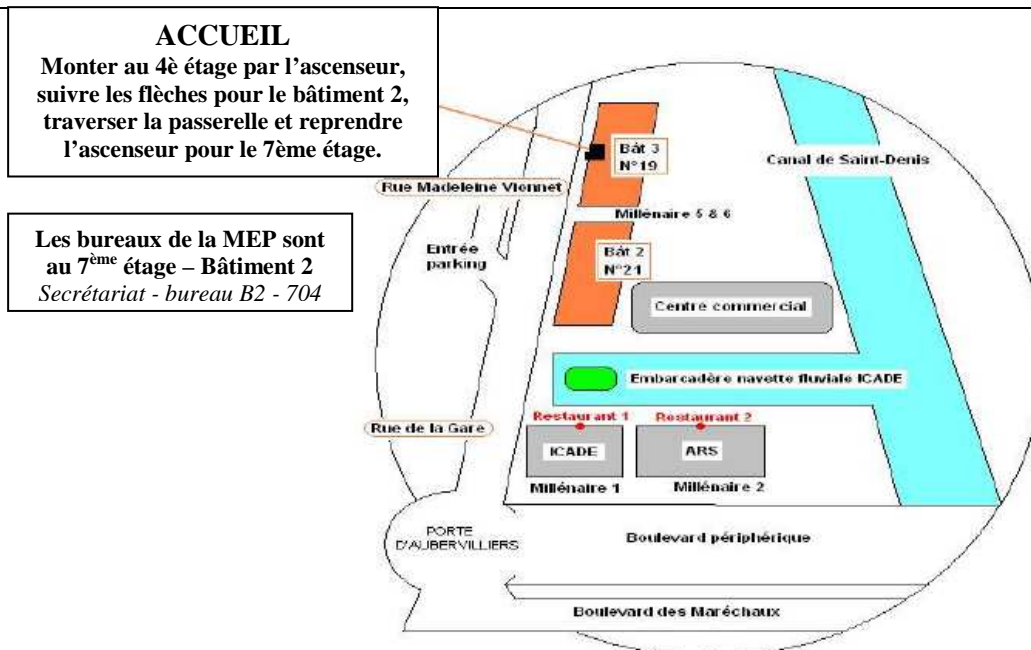

Accès-Accueil : 19 rue Madeleine Vionnet
(Prolongement de la rue de la Gare)
93 300 Aubervilliers

Venir en transports en commun

Métro

- Métro Corentin Cariou (ligne 7), puis navette fluviale Icade
- Métro Porte de la Chapelle (ligne 12), puis Bus 65, Arrêt « Haie de Coq » ou Bus 239, Arrêt « Magasins Généraux » ou PC 3 Arrêt « Porte d'Aubervilliers »

RER : RER ligne B, Station La Plaine – Stade de France ligne B, et bus 239

Bus

- Bus n°54, et PC3, Arrêt « Porte d'Aubervilliers »
- Bus n°65, Arrêt « Haie de Coq »
- Bus n°239, Arrêt « Magasins Généraux »
- Station Vélib n°19106, 35 rue de la Gare

Accès voiture : Périphérique, sortie Porte d'Aubervilliers. De l'autoroute A1, sortie Périphérique Est, puis Porte d'Aubervilliers. Le parking du centre commercial est gratuit les 3 premières heures.

Plan d'accès